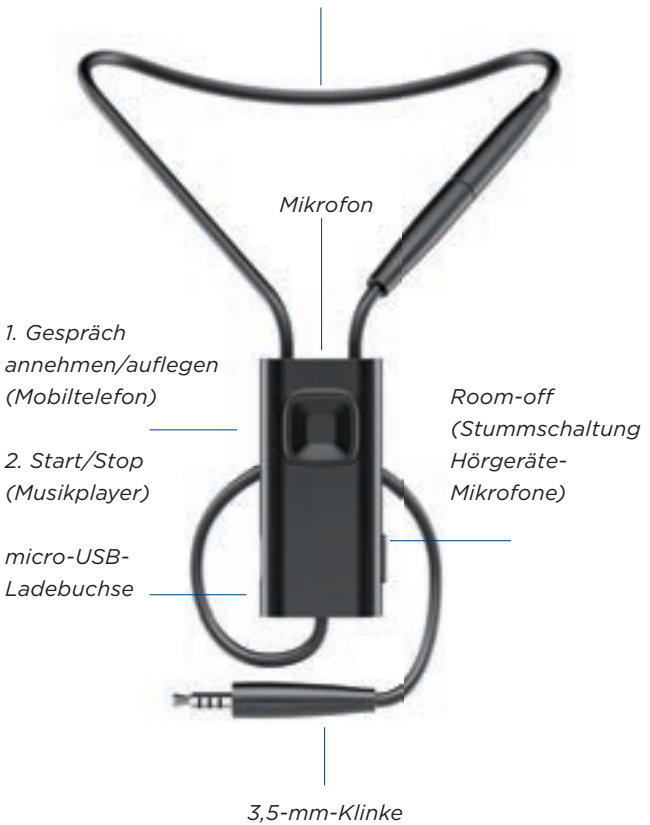

DEX

THE COMMUNICATION CONCEPT

*Halsschleife:
drahtlose Übertragung der Audio-
signale in die Hörsysteme*