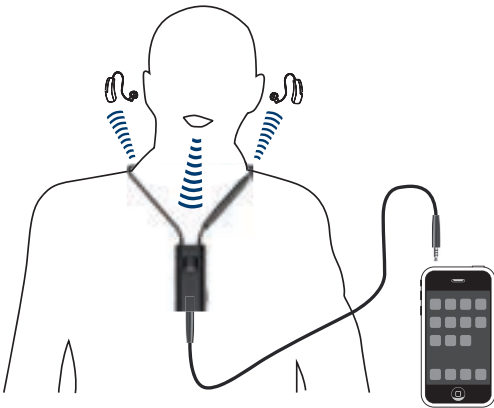

## **KOMFORTABEL MOBIL TELEFONIEREN, MUSIK HÖREN UND MEHR**

Uni-Dex bietet Ihnen vielseitige Anwendungsmöglichkeiten für mehr Hörkomfort. Das smarte, kleine Dex-System dient als praktisches Headset zum komfortablen Mobiltelefonieren und überträgt Audiosignale verschiedener Audiogeräte in Ihre Hörsysteme. Uni-Dex kann an alle Mobiltelefone und an alle Audiosysteme mit 3,5-mm-Klinke Audioausgang angeschlossen werden. Die Übertragung der Audiosignale in die Hörsysteme erfolgt drahtlos in brilliantem Klang in Ihre Hörsysteme.

Uni-Dex ist mit allen Widex-Hörsystemen der gehobenen Economy- bis hin zur Premiumklasse kompatibel.

### **Praktisches Headset für mobiles Telefonieren:**

Insbesondere beim Mobiltelefonieren bietet Ihnen Uni-Dex große Vorteile. Das innovative Dex-System verfügt über ein integriertes Mikrofon und dient somit als **Freisprecheinrichtung**. Das Telefonat wird über die Halschleife von Uni-Dex in **beide Hörsysteme** übertragen, was das Telefonieren spürbar entspannter macht.

### **Musikhören und universelle Audioübertragung:**

Uni-Dex ist eine komfortable Lösung zum Musikhören, etwa mit MP3-Player. Es überträgt Musik drahtlos über die Halschleife in brillantem Klang und unverfälscht vom MP3-Player in beide Hörsysteme. Als universelle