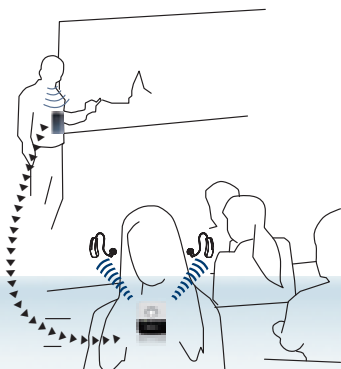

MOBILE DEX

IHRE VIELSEITIGEN MÖGLICHKEITEN
UND VORTEILE

Funkübertragung für mehr Sprach- und Hörkomfort

In Verbindung mit dem Miniatur-FM-Empfänger und den Funkmikrofonen von Comfort Audio ist FM-Dex eine perfekte Lösung für schwierige Hörsituationen, z. B. bei Vorträgen und Konferenzen. Das System **überwindet räumliche Distanzen** bis zu 20 m und **überträgt Sprache kristallklar und drahtlos in beide Hörsysteme**. Sprache wird unmittelbar beim Sprecher empfangen und bleibt selbst bei hallender, sehr lauter Umgebung stabil und brillant hörbar.

Komfortable Audioübertragung

Die Audiofunktion von FM-Dex ermöglicht den Anschluss z. B. eines MP3-Players oder eines Computers. Die **Audiosignale** werden **drahtlos in brilliantem Klang** in beide Hörsysteme **übertragen**.

*FM-Funktion
für Schule,
Ausbildung
und Beruf*