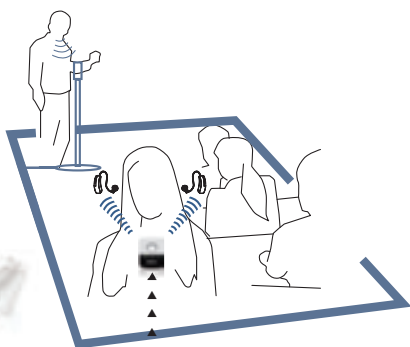

Induktionsempfang für mehr Hörkomfort

FM-Dex verfügt über eine **integrierte Induktionsspule** und ermöglicht damit den Empfang induktiver Audiosignale, z. B. in der **Kirche, bei Musikveranstaltungen oder bei Vorträgen**. Die Audiosignale werden dank der leistungsfähigen Spule in **brillanter Klangqualität drahtlos an Ihre Hörsysteme übertragen**. Das elegante FM-Dex lässt sich diskret tragen und bedienen.

*Audioübertragung,
z. B. MP3-Player*

*40 cm
Reichweite*

*Integrierte Induktionsspulenfunktion,
z. B. für Vorträge, Kirchen und
Theaterbesuche.*